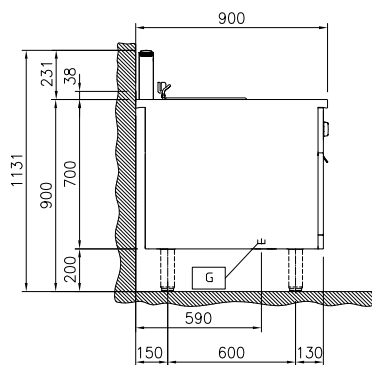

14lt fritös, gas, betjänas från 1 sida med hög bakkant (utan ryggplåt), kroppshöjd 700 mm

Kort specifikation

Pos.

Enheten är konstruerad enligt DIN 18860-2 med 20 mm droppkant och 70 mm indragen sockel. Tillverkad i en robust ramkonstruktion. Arbetsyta i 2 mm 1.4301 (AISI 304). Släta arbetsytor som är enkla att rengöra. THERMODUL-Anslutningssystem ger arbetsytor med minimala skarvar som gör att fett och smuts inte kan tränga ner mellan enheterna. Enhet för fritering av kött, fisk och grönsaker (pommes frites). Djup V-formad brunn med termostatreglering av oljetemperaturen upp till maximalt 185°C. Elektrisk tändning med batteri och termocouple för extra säkerhet. Släckskyddsmekanism på varje brännare, med säkerhetstermostat och termostatstyrning. Smält program med låg effekt för fast fett. Oljan töms enkelt via en kulventil. Upphöjd kant förhindrar ofrivilligt spill att komma i kontakt med maten. Stort översvämningssområde runt brunn. Enheten är utrustad med överhettningsskydd. Metallvred med silikoninfattning för enklare hantering och rengöring. Kapslingsklass IPX4
Konfiguration: Fristående med hög bakkant, betjänas från en sida.

Konstruktion

- 2 mm arbetsyta i 1.4301 (AISI 304).
- Enheten konstruerad enligt DIN 18860_2 med 20 mm droppkant och 70 mm indragen sockel.
- Plan ytkonstruktion för att lätt rengöra ytorna.
- Självbärande konstruktion.
- IPX4-intyg för vattentålighet.

Front

Sida

EQ = Ekvipotentia skruv
 G = Gasanslutning

Topp

Gas

Gas, effekt:	
589505 (MCFHEBDDPO)	14 kW
Gastyp alternativ:	
Gasintag:	1/2"

Viktig information

Konfiguration:	på bas; betjänas från en sida
Antal brunnar:	1
Brunnens invändiga dimensioner (bredd):	240 mm
Brunnens invändiga dimensioner (höjd):	225 mm
Brunnens invändiga dimensioner (djup):	380 mm
Brunnkapacitet:	12 lt MIN; 14 lt MAX
Termostat intervall:	120 °C MIN; 190 °C MAX
Ytermått, bredd	400 mm
Ytermått, djup	900 mm
Ytermått, höjd	700 mm
Nettovikt:	85 kg