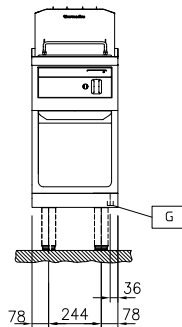

14lt fritös, gas, betjänas från 1 sida med hög bakkant (utan ryggplåt), kroppshöjd 700 mm

Kort specifikation

Pos.

Enheten är konstruerad enligt DIN 18860-2 med 20 mm droppkant och 70 mm indragen sockel. Tillverkad i en robust ramkonstruktion. Arbetsyta i 2 mm 1.4301 (AISI 304). Släta arbetsytor som är enkla att rengöra. THERMODUL-Anslutningssystem ger arbetsytor med minimala skarvar som gör att fett och smuts inte kan tränga ner mellan enheterna. Enhet för fritering av kött, fisk och grönsaker (pommes frites). Djup V-formad brunn med termostatreglering av oljetemperaturen upp till maximalt 185°C. Elektrisk tändning med batteri och termocouple för extra säkerhet. Släckskyddsmekanism på varje brännare, med säkerhetstermostat och termostatstyrning. Smält program med låg effekt för fast fett. Oljan töms enkelt via en kulventil. Upphöjd kant förhindrar ofrivilligt spill att komma i kontakt med maten. Stort översvämningssområde runt brunn. Enheten är utrustad med överhettningsskydd. Metallvred med silikoninfattning för enklare hantering och rengöring. Kapslingsklass IPX4
Konfiguration: Fristående med hög bakkant, betjänas från en sida.

Konstruktion

- 2 mm arbetsyta i 1.4301 (AISI 304).
- Enheten konstruerad enligt DIN 18860_2 med 20 mm droppkant och 70 mm indragen sockel.
- Plan ytkonstruktion för att lätt rengöra ytorna.
- Självbärande konstruktion.
- IPX4-intyg för vattentålighet.

Front

Sida

EQ = Ekvipotentia skruv
 G = Gasanslutning

Topp

Gas

Gas, effekt:	
589505 (MCFHEBDDPO)	14 kW
Gastyp alternativ:	
Gasintag:	1/2"

Viktig information

Konfiguration:	på bas; betjänas från en sida
Antal brunnar:	1
Brunnens invändiga dimensioner (bredd):	240 mm
Brunnens invändiga dimensioner (höjd):	225 mm
Brunnens invändiga dimensioner (djup):	380 mm
Brunnkapacitet:	12 lt MIN; 14 lt MAX
Termostat intervall:	120 °C MIN; 190 °C MAX
Ytermått, bredd	400 mm
Ytermått, djup	900 mm
Ytermått, höjd	700 mm
Nettovikt:	85 kg