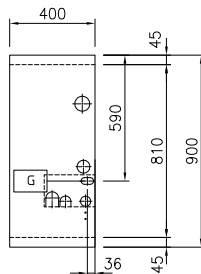

Konstruktion

- 2 mm arbetsyta i 1.4301 (AISI 304).
- Enheten konstruerad enligt DIN 18860_2 med 20 mm droppkant och 70 mm indragen sockel.
- Plan ytkonstruktion för att lätt rengöra ytorna.
- Självbärande konstruktion.
- IPX4-intyg för vattentålighet.

Front

Sida

EQ = Ekvipotentia skruv
 G = Gasanslutning

Topp

Gas

Gas, effekt:	
589505 (MCFHEBDDPO)	14 kW
Gastyp alternativ:	
Gasintag:	1/2"

Viktig information

Konfiguration:	på bas; betjänas från en sida
Antal brunnar:	1
Brunnens invändiga dimensioner (bredd):	240 mm
Brunnens invändiga dimensioner (höjd):	225 mm
Brunnens invändiga dimensioner (djup):	380 mm
Brunnkapacitet:	12 lt MIN; 14 lt MAX
Termostat intervall:	120 °C MIN; 190 °C MAX
Ytermått, bredd	400 mm
Ytermått, djup	900 mm
Ytermått, höjd	700 mm
Nettovikt:	85 kg

- U-list, sammansättning, rygg mot rygg, hög bakkant TL80/85/90 PNC 913226
- Profil, D900, TL Övrig Maskin PNC 913232
- Förstärkt sidopanel, vänster, endast i samband med sidohylla PNC 913267
- Förstärkt sidopanel, höger, endast i samband med sidohylla PNC 913269
- - NOT TRANSLATED - PNC 913640
- - NOT TRANSLATED - PNC 913643
- - NOT TRANSLATED - PNC 913644
- - NOT TRANSLATED - PNC 913655
- - NOT TRANSLATED - PNC 913672
- Rostfri sidopanel, 900x700mm, slätsittande, för fristående installation, vänster/höger (skall bara användas vid installation mot något annat) PNC 913688